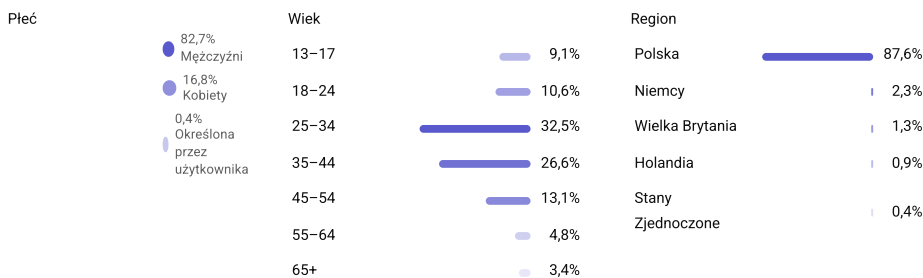

Media społecznościowe

Technologia
Bryki Bratku
Budowlanka

Kontakt

balling bratku

Na YouTube od

December 04, 2024

Lokalizacja

Polska

balling bratku

16,1 tys. subskrybentów

współprace: filip@schwarzent.com

Kluczowe statystyki kanału

Ostatnie 28 dni

Subskrybenci (Cały okres)	Filmy opublikowane (Cały okres)	Unikalni widzowie	Wyświetlenia
16,1 tys.	329	1,1 mln	4,3 mln
Czas oglądania (w godzinach)	Średni czas oglądania	Średni procent obejrzenia	Powracający widzowie
16,6 tys.	0:25	94,9%	71,8%

Dane demograficzne

Ostatnie 28 dni

Filmy z treściami sponsorowanymi

Filmy z płatną promocją

Polecane filmy

Film z najciekawszymi momentami

Kategorie tematów

Ten wykres przedstawia listę URL-i stron w Wikipedii, które opisują tematykę kanału

[Team sport](#)
[Soccer](#)
[Sports](#)