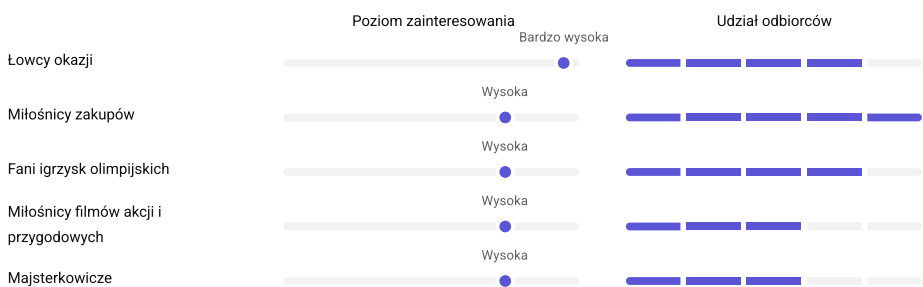

Zainteresowania odbiorców

Ostatnie 28 dni