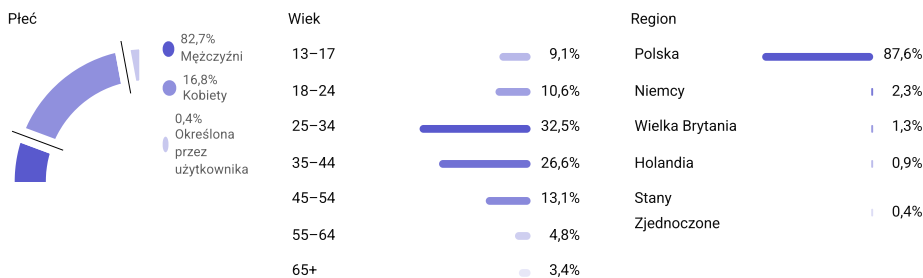

balling bratku
16,1 tys. subskrybentów

współprace: filip@schwarzent.com

Kluczowe statystyki kanału Ostatnie 28 dni

Subskrybenci (Cały okres) 16,1 tys.	Filmy opublikowane (Cały okres) 329	Unikalni widzowie 1,1 mln	Wyświetlenia 4,3 mln
Czas oglądania (w godzinach) 16,6 tys.	Średni czas oglądania 0:25	Średni procent obejrzenia 94,9%	Powracający widzowie 71,8%

Dane demograficzne Ostatnie 28 dni

Filmy z treściami sponsorowanymi

Filmy z płatną promocją

Polecane filmy

Film z najciekawszymi momentami

Kategorie tematów

Ten wykres przedstawia listę URL-i stron w Wikipedii, które opisują tematykę kanału