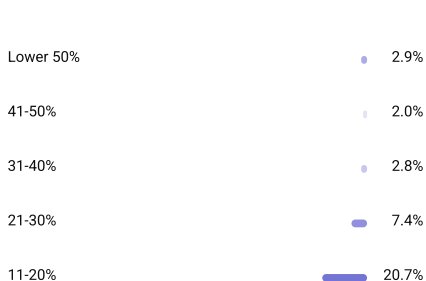

Dane demograficzne Ostatnie 28 dni

Filmy z treściami sponsorowanymi

Filmy z płatną promocją

Polecane filmy

Film z najciekawszymi momentami

Kategorie tematów

Ten wykres przedstawia listę URL-i stron w Wikipedii, które opisują tematykę kanału

- [Team sport](#)
- [Soccer](#)
- [Sports](#)

Zainteresowania odbiorców Ostatnie 28 dni

Zainteresowania zakupowe Ostatnie 28 dni

Dochód gospodarstwa domowego Ostatnie 28 dni

Status rodzicielski Ostatnie 28 dni