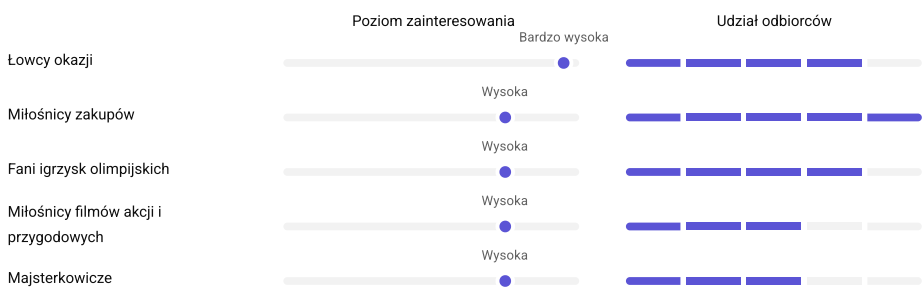

Zainteresowania odbiorców Ostatnie 28 dni